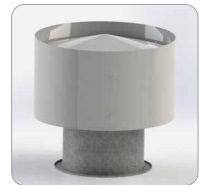

Podmínky:

Střešní ventilátor na objednání do 4 týdnů. Ruční spínání ventilátorů.
Ventilátor AC400 + VH je na 400 V.

Set elektrický ventilátor s řídicí jednotkou

Název	ENERGO EVL1400 + BEB14	ENERGO EVL3410 + BEB14	ENERGO EVL3135-3F + BEB14	ENERGO SET 2xTEB14 + R14 + EVL1400 + Z14	ENERGO SET 2xTEB14 + R14 + EVL3410 + Z14	ENERGO SET 2xTEB14 + R14 + EVL3135-3F + Z14
Obj. číslo	100,30	100,35	100,38	100,57	100,58	100,53
Cena	18 990,00	20 990,00	23 990,0	26 990,0	28 990,0	31 990,0

Podmínky: Přesná cena hybridních ventilačních turbín podle požadovaného příslušenství. Ventilátor EVL3135-3F je na 400 V. Ostatní ventilátory jsou na 230 V. ENERGO na objednání do 5 týdnů. Hybridní ventilační turbína ENERGO obsahuje inteligentní řídicí jednotku a čidlo otáček. Ventilátory lze spouštět jak ručně, tak elektronicky na základě pokynu řídicí jednotky. Na řídicí jednotku lze připojit čidlo teploty, vlhkosti, CO2.

Sety pro ploché střechy

Název	SET TIB 14 + P14-50 + Z14	SET 2xTIB 14 + R14 + Z14	SET 2xBIB 14 + ZÁKLADNA 46 x 96 cm
Obj. číslo	1,58	1,90	1,59
Cena	5 190,00	10 300,00	9 140,00