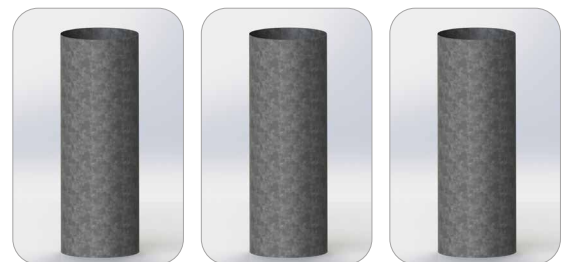

Prodlužovací potrubí 100 cm			
	Pro IB8	Pro BIB/TIB12	Pro BIB/TIB14
Název	P8-100	P12-100	P14-100
Obj. číslo	1,76	1,78	1,80
Cena	1 220,0	1 280,0	1 350,0

Provedení: Pozinkovaný plech.