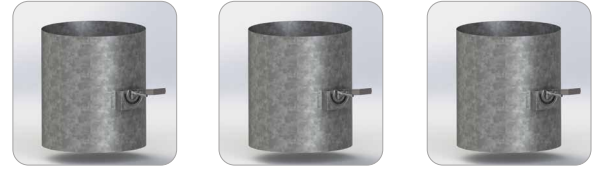

Regulační klapky - ručně ovládané			
Název	K8 pro IB8	K12 pro BIB12	K14 pro BIB14
Výška	23 cm	33 cm	40 cm
Obj. číslo	1,54	1,55	1,56
Cena	840,0	1 150,0	1 390,0

Provedení: Pozinkovaný plech.