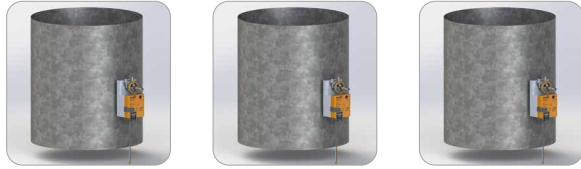

Regulační klapky - elektromechanické			
Název	K8 pro IB8	K12 pro BIB12	K14 pro BIB14
Výška	23 cm	33 cm	40 cm
Obj. číslo	1,38	1,39	1,40
Cena	4 890,00	5 210,00	5 390,00

Provedení: Pozinkovaný plech.