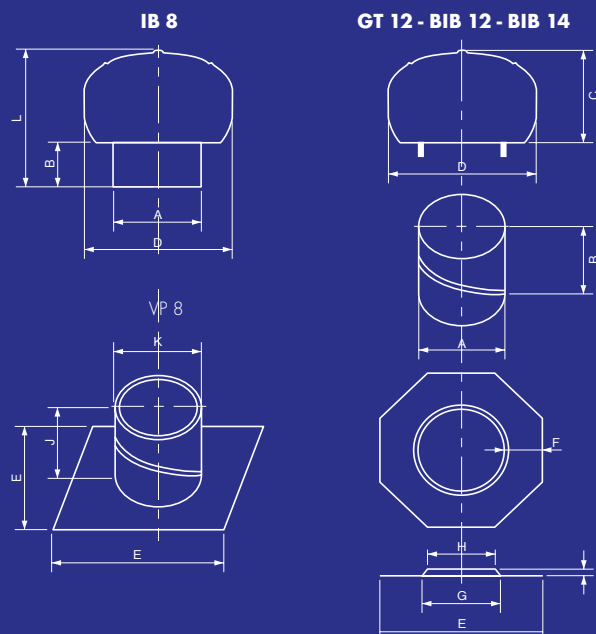

Rozměry turbín

Typ	rozměr A	rozměr B	rozměr C	rozměr D	rozměr E	rozměr F
GT 12	305 mm	165 mm	245 mm	420 mm	510 mm	100 mm
BIB 12	305 mm	195 mm	250 mm	440 mm	510 mm	100 mm
BIB 14	356 mm	255 mm	270 mm	460 mm	560 mm	100 mm
IB 8	203 mm	107 mm	-	320 mm	400 mm	-

Typ	rozměr G	rozměr H	rozměr I	rozměr J	rozměr K	rozměr L	úhel sklonu
GT 12	300 mm	278 mm	25 mm	-	-	-	0-27°
BIB 12	300 mm	278 mm	25 mm	-	-	-	0-45°
BIB 14	350 mm	335 mm	30 mm	-	-	-	0-45°
IB 8	-	-	-	195 mm	203 mm	360 mm	0-27°