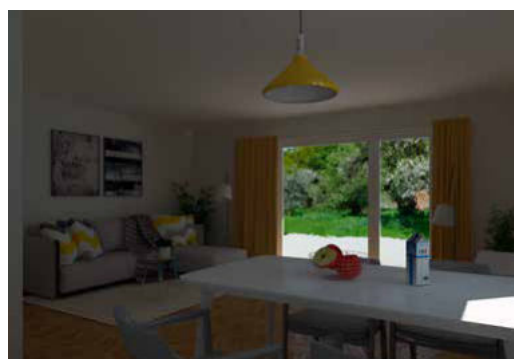

VELUX doporučuje

STŘEŠNÍ OKNO S DÁLKOVÝM OVLÁDÁNÍM ✓✓

Střešní okno na špatně přístupném místě můžete dodatečně motorizovat. Komfort dálkového ovládání získáte dokoupením cenově výhodného setu k adaptaci okna na elektrický nebo solární pohon.

Více na str. 50 →

ENERGETICKY ÚSPORNÉ TROJSKLO ✓✓

Široká nabídka zasklení VELUX pro domov dlouhodobě úsporný bez kompromisu v kvalitě.

ZASTIŇOVACÍ ROLETA ✓✓

Jednoduchý a elegantní způsob, jak zjemnit dopadající sluneční světlo a zajistit soukromí.

VENKOVNÍ ROLETA ✓✓

Venkovní roleta účinně chrání před přehříváním, poskytuje úplné zatemnění a snižuje hluk z deště.

Premium

GGU INTEGRA® – dálkově ovládané střešní okno VELUX INTEGRA® v bílém bezúdržbovém provedení

RML – dálkově ovládaná zastiňovací roleta VELUX INTEGRA®

SML – dálkově ovládaná venkovní roleta VELUX INTEGRA®

EDW 2000 – zateplené lemování pro střešní okno

Standard Plus

GLU + KMG/KSX – dálkově ovládané střešní okno v bílém bezúdržbovém provedení

RFL – manuálně ovládaná zastiňovací roleta

SSS – lehká venkovní roleta na solární pohon VELUX INTEGRA®

EDW 2000 – zateplené lemování pro střešní okno

Novinka

✓ řešení Premium

✓ řešení Standard Plus

ŘEŠENÍ DENNÍHO OSVĚTLENÍ

Pro optimální prosvětlení místnosti denním světlem je třeba promyšleně kombinovat fasádní a střešní okna.

Francouzské okno vpouští dovnitř denní světlo jen pod určitým úhlem.