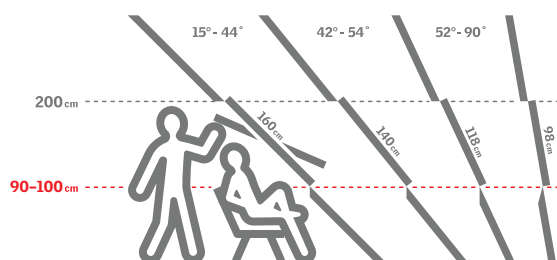

### Kyvná střešní okna

- vhodné pro montáž v malé výšce
- řešení pro ideální výhled vestoje či v sedě a pro pohodlné ovládání
- pro sklon střechy od 15 do 90°