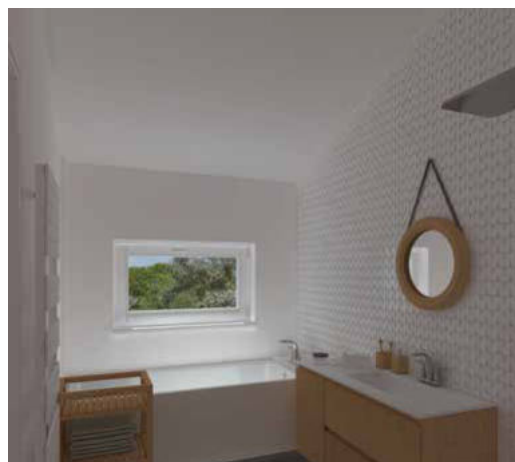

VELUX doporučuje

VELUX INTEGRA®

Dálkově ovládané střešní okno VELUX INTEGRA® na solární pohon je napájeno pomocí fotovoltaického panelu, takže se obejde bez přívodu elektřiny. Okno lze ovládat pouhým dotykem tlačítka, proto je ideální pro špatně přístupná místa. Do vlhkého prostředí koupelny zvolte bezúdržbové provedení s bílou polyuretanovou vrstvou.

Více na str. 40 →

LAMELOVÁ ŽALUZIE

Je odolná proti vlhkosti a snadno se čistí – ideální volba do vaší koupelny, kde zajistí regulaci světla i potřebné soukromí.

LEHKÁ VENKOVNÍ ROLETA

Ochrání soukromí a v létě pomůže udržet v koupelně příjemné klima.

Premium	Standard Plus
 GGU INTEGRA® Solar – dálkově ovládané střešní okno VELUX INTEGRA® Solar v bílém bezúdržbovém provedení	 GLU – manuálně ovládané střešní okno v bílém bezúdržbovém provedení
+	+
 PAL – manuálně ovládaná lamelová žaluzie	 PAL – manuálně ovládaná lamelová žaluzie
+	+
 SSS – lehká venkovní roleta na solární pohon VELUX INTEGRA®	 MHL – manuálně ovládaná venkovní markýza
+	+
 EDW 2000 – zateplené lemování pro střešní okno	 EDW 2000 – zateplené lemování pro střešní okno
✓ řešení Premium	✓ řešení Standard Plus

Novinka

ŘEŠENÍ DENNÍHO OSVĚTLENÍ

Pro maximální využití potenciálu svého podkroví zvolte správný počet střešních oken.

Jedno okno sice vpustí dovnitř denní světlo, ale ne v optimálním množství.