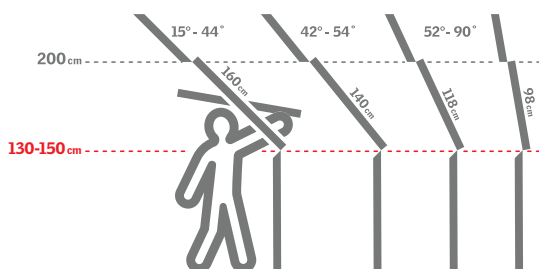

SPODNÍ OVLÁDÁNÍ

Kyvná střešní okna

- vhodné pro montáž ve větší výšce
- ovládání pomocí spodní kliky
- pro sklon střechy od 15 do 90°