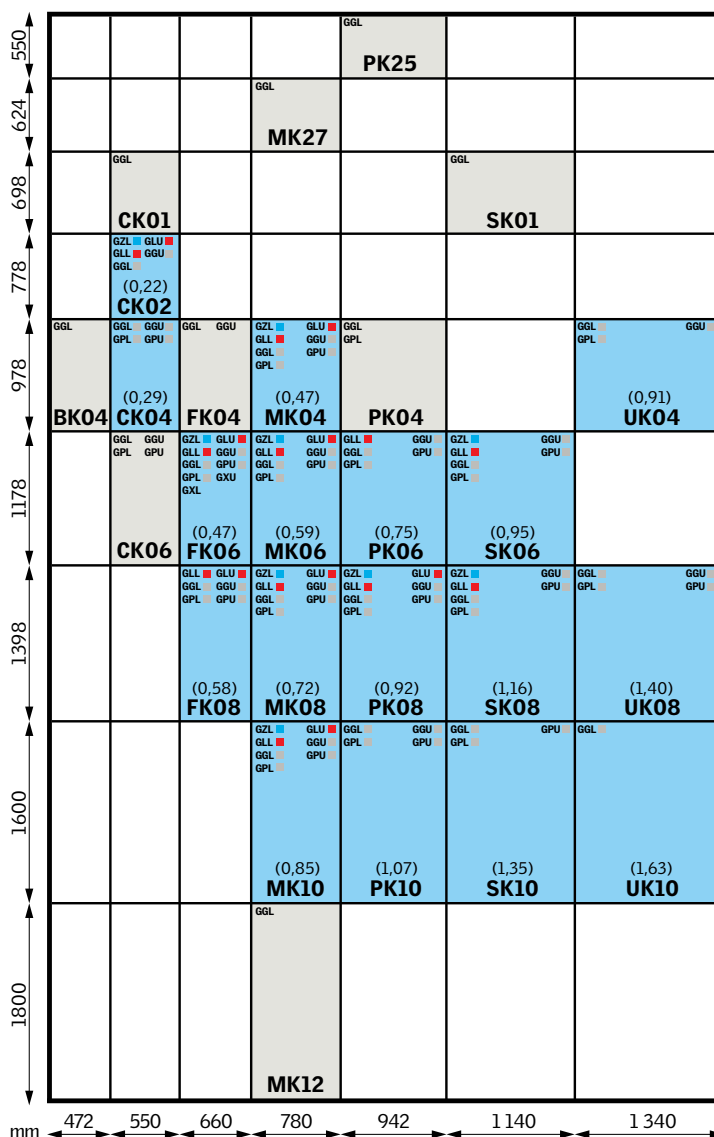

Číselný údaj uvedený v závorce nad velikostí střešního okna (např. 0,59 u velikosti MK06) uvádí velikost prosklené plochy v m².