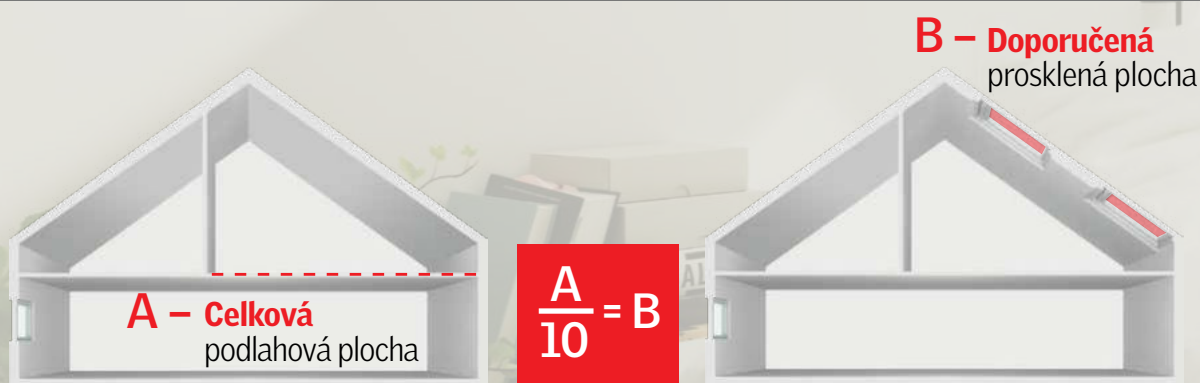

Denní světlo, jak má být

Ideální množství přirozeného světla

Přirozené světlo má zásadní význam pro vaši pohodu. Rozměry a počet oken do značné míry určují vzhled i dojem, kterým daný prostor působí. Kombinace střešních oken VELUX se svislými prosklenými plochami je nezbytná proto, že vpouští do vašeho domova světlo z různých úhlů. Pro optimální komfort doporučujeme, aby prosklená plocha představovala **alespoň 10 %** celkové podlahové výměry místnosti.

JEDNODUCHÉ VODÍTKO

Příklady návrhů prosvětlení:

Celková podlahová plocha	Doporučená prosklená plocha	Návrh rozmístění	Počet a velikost střešních oken
 10 m²	10 : 10 = 1 m²		2x MK08 nebo 3x FK06
 15 m²	15 : 10 = 1,5 m²		2x PK08 nebo 3x MK06
 25 m²	25 : 10 = 2,5 m²		4x MK08 nebo 2x SK08