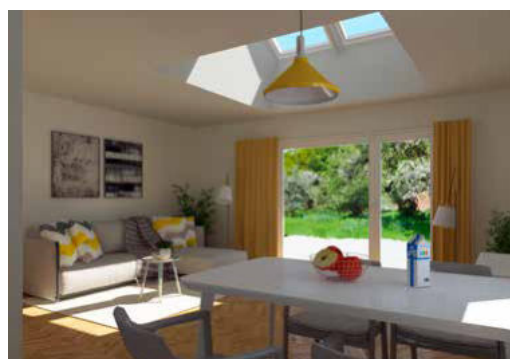

Kombinace francouzského okna a dvou nebo více střešních oken zdvojnásobí přísun denního světla a prosvětlí místnost do hloubky.