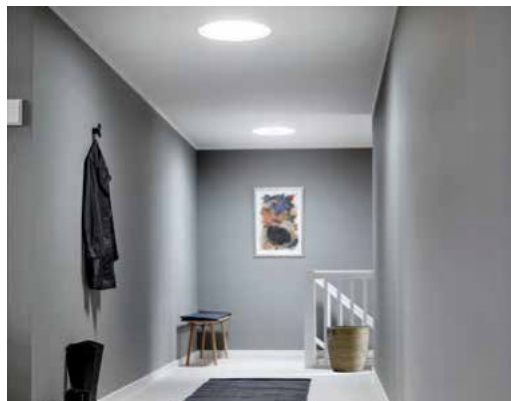

## ŘEŠENÍ DENNÍHO OSVĚTLENÍ

Pro lepší využití vnitřních prostor zajistěte dostatečný přívod denního světla.

Vzdálené okno neprosvětlí celý prostor a na chodbě zůstanou tmavé kouty.

Se dvěma nebo více světlovody přivedete denní světlo přímo tam, kde ho potřebujete.