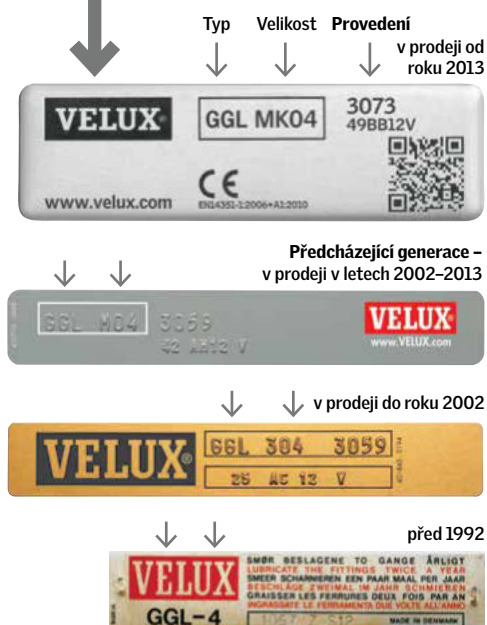

IDENTIFIKAČNÍ ŠTÍTEK

Všechna okna VELUX jsou označena identifikačním štítkem s typovým označením a s přesnými údaji, které zajišťují dokonalou kompatibilitu okna, lemování a doplňku.

Provedení výrobku GGL MK04 3068

GGL MK04 3068

kód pro vnitřní povrchovou úpravu

- 0---: polyuretanová vrstva
- 1---: dvojvrstvá povrchová úprava
- **3---: trojvrstvá povrchová úprava**

GGL MK04 3068

kód pro vnější povrchovou úpravu

- **-0--: hliník, šedá barva**
- -1--: měď
- -3--: titanizek

GGL MK04 3068

typ zasklení

- **--68: Bezpečnostní izolační trojsklo**
- --66: Nízkoenergetické bezpečnostní trojsklo
- --62: Prémiové nízkoenergetické trojsklo proti hluku
- --61: Ekonomické izolační trojsklo
- --51: Standardní izolační dvojsklo
- --70: Bezpečnostní izolační dvojsklo