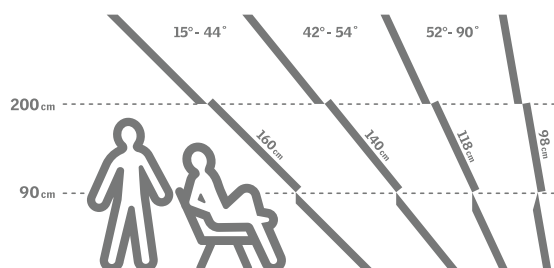

Vyberte správný rozměr střešního okna

Získejte co nejlepší výhled

Kromě přísunu denního světla dovnitř do interiéru nabízejí střešní okna také výhled ven. Abyste měli výhled co nejlepší, je třeba vzít v úvahu sklon střechy i rozměry okna. Čím menší je sklon střechy, tím delší musí být okno, jak je vidět na nákresu. Získáte tak nejlepší možný výhled vestoje i vsedě.

Pro dosažení optimálního výhledu doporučujeme:

- umístit okno do podobné výšky jako běžné okno ve svislé stěně
- spodní hranu okna do výšky 90–110 cm od podlahy
- horní hranu okna do výšky 185–220 cm od podlahy