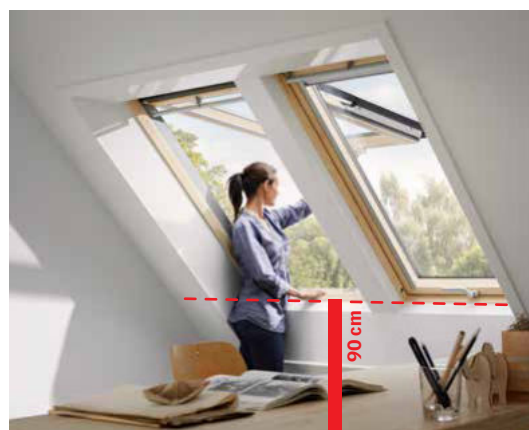

Výklopně-kyvná střešní okna

- vhodné i pro montáž v malé výšce
- řešení pro ničím nerušený panoramatický výhled
- ovládání pomocí spodní kliky
- pro sklon střechy od 15 do 55°