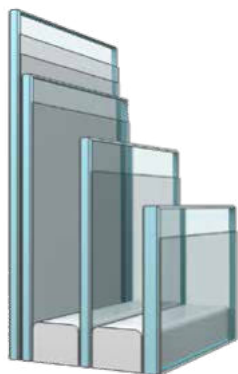

Vybírejte ze široké nabídky zasklení pro maximální vnitřní komfort

Premium

68

BEZPEČNOSTNÍ IZOLAČNÍ TROJSKLO

Prémiové laminované zasklení zaručí vyšší bezpečnost a tepelný komfort v zimním období.

BENEFITY ZASKLENÍ

- Zvýšený útlum hluku ✓
- Lepené bezpečnostní sklo ✓
- Tvrzené sklo ✓
- UV filtr ✓
- Samočistící vrstva ✓
- Úprava proti rosení ✓

Součinitel prostupu tepla celým oknem	U_w 1,1 ●●●
Celková prostupnost solární energie	g 0,52 ●●
Útlum hluku	35 dB ●●
Typ zasklení	trojsklo

66

NÍZKOENERGETICKÉ BEZPEČNOSTNÍ TROJSKLO

K ostatním výhodám se přidává samočistící vrstva, která minimalizuje potřebu mytí vnějšího skla, a speciální vrstva proti rosení.