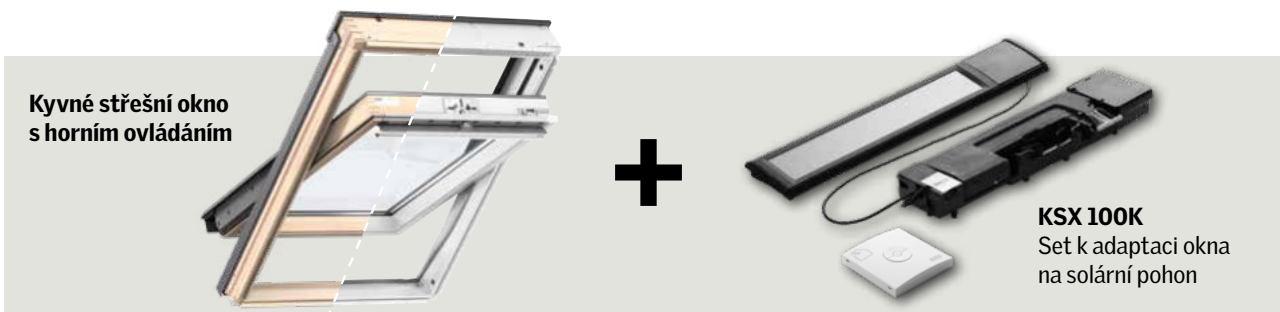

Dálkové ovládání na solární pohon

KÓD	Popis	Cena
KSX 100K	Set k adaptaci okna na solární pohon	7 973,90

Ceny s DPH