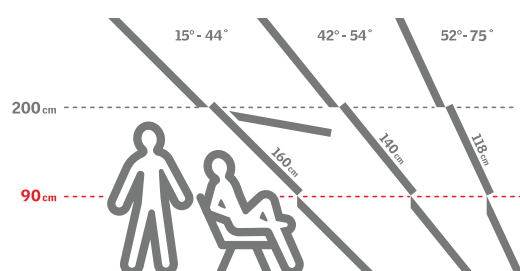

Výklopně-kyvná střešní okna

- vhodné i pro montáž v malé výšce
- řešení pro ničím nerušený panoramatický výhled
- ovládání pomocí spodní kliky
- pro sklon střechy od 15 do 55°