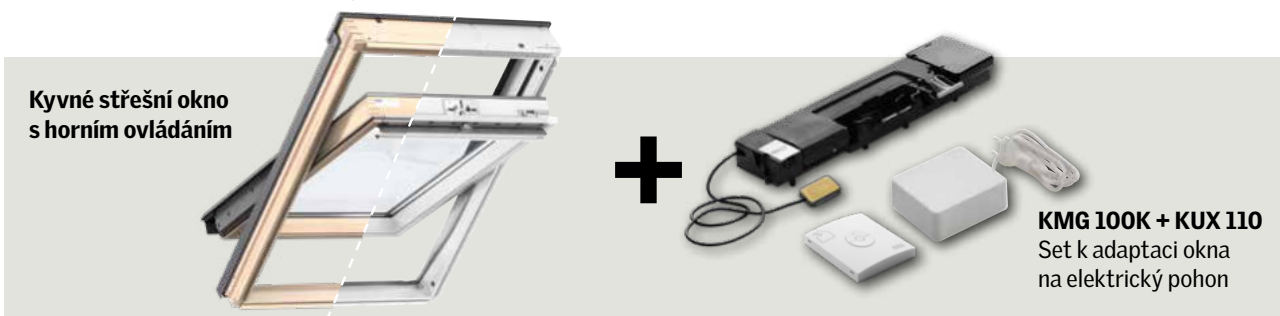

Dodatečná motorizace za dostupnou cenu

Dopřejte si pohodlí a adaptujte svá manuálně ovládaná kyvná okna na elektrický nebo solární pohon. Elektrifikace vám usnadní ovládání špatně přístupných oken a vedle komfortu tak získáte i zdravější domov. Bezpečné větrání zajistí dešťový senzor a všechna okna budete moci ovládat pomocí jediného nástěnného ovladače. Dálkově ovládaná okna navíc můžete napojit na systém VELUX ACTIVE, který se o zdravé vnitřní klima postará automaticky, aniž byste na větrání museli sami myslet.

Nabízíme dodatečnou motorizaci oken se snadnou instalací a za výhodnou cenu. Vyberte si set dálkového ovládání podle vašich potřeb.

Dálkové ovládání na elektrický pohon

KÓD	Popis	Cena
KMG 100K + KUX 110	Set k adaptaci okna na elektrický pohon	8 445,80