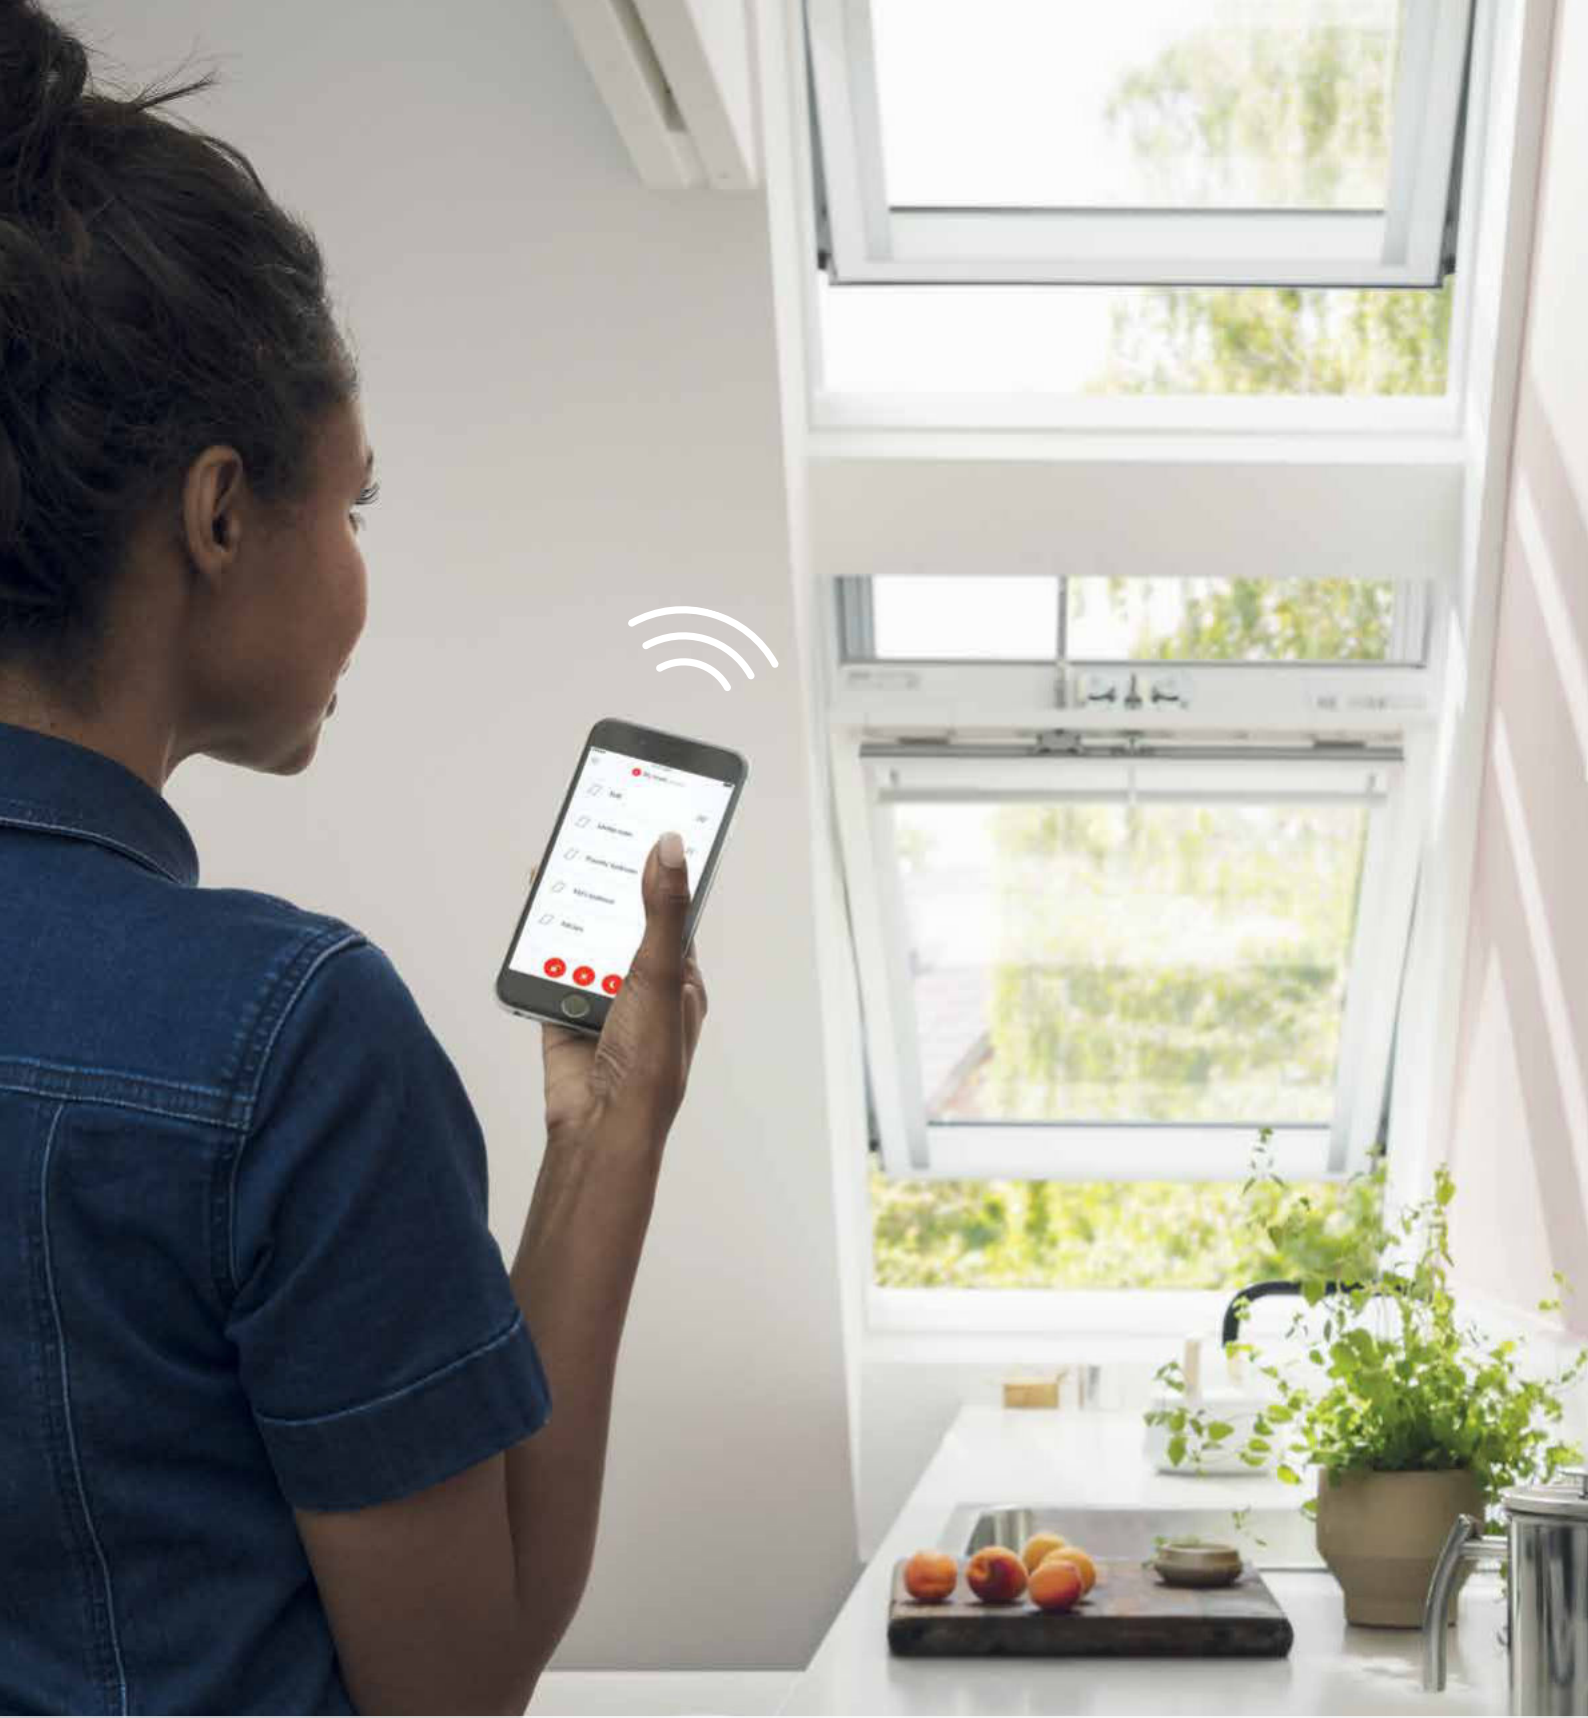

### Výhody dálkového ovládání

#### SNADNÁ INSTALACE

Jednoduchou montáží je možné dodatečně motorizovat manuálně ovládaná střešní okna VELUX současně i předchozí generace.

#### INTELEKTNÍ OVLÁDÁNÍ

Doplňte okna VELUX INTEGRA® systémem VELUX ACTIVE s technologií NETATMO pro inteligentní ovládání pomocí senzorů nebo aplikace v mobilním telefonu. Získáte tak zdravější vnitřní prostředí.

## VELUX ACTIVE

Zdravý domov automaticky a dostupně