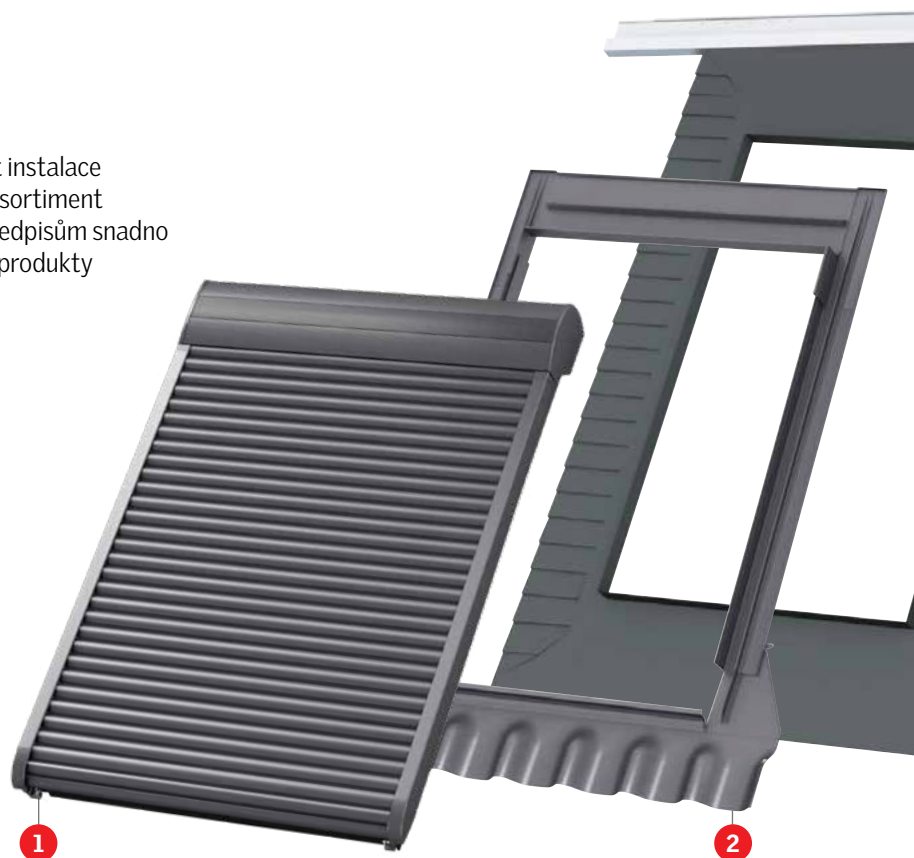

Kompletní systém

Dokonalá funkčnost a pohoda v podkroví

Stavební předpisy pro tepelnou izolaci a neprodyšnost instalace střešních oken jsou stále přísnější. Proto jsme vyvinuli sortiment montážního příslušenství, se kterým můžete těmto předpisům snadno a rychle vyhovět. A nejen to – v naší nabídce najdete i produkty s ještě účinnějším zateplením a zabezpečením.

10 let záruka na střešní okna namontovaná se zateplovací sadou BDX

Venkovní doplněk 1

- Dokonalé řešení pro kterékoli klima nebo roční období.
- V létě brání přehřívání místností, v zimě v pokojích udržuje teplo.
- V kteroukoli denní dobu zabrání přístupu světla do domu.
- Ochrání vaše soukromí a omezí hluk z deště a krupobití.

Lemování 2

- Slouží k napojení střešního okna na střešní krytinu a zajišťuje vodotěsný spoj.
- Standardní lemování VELUX je kompatibilní s montážním příslušenstvím VELUX.

Hydroizolační fólie 3

- Zajišťuje neprodyšné těsnění mezi střešním oknem a střechou.
- Lze objednat odděleně od zateplovací manžety (BDX).
- Plisovaný materiál zaručuje flexibilní a neprodyšné napojení na hydroizolační fólii ve střeše bez ohledu na provedení střešní konstrukce.
- Vyrobeno z difuzního materiálu, který minimalizuje riziko kondenzace.
- Dodáváno s příčným odvodňovacím žlabem, který odvádí vodu z prostoru nad oknem.
- Svařované rohy usnadňují vodotěsnou instalaci.

Střešní okno 4

- Montážní příslušenství umožňuje dosáhnout konstrukčních parametrů vybraného střešního okna VELUX.
- S montážním příslušenstvím VELUX jsou kompatibilní všechna střešní okna VELUX.
- Stačí si jednoduše vybrat požadované rozměry, úpravu a variantu zasklení.