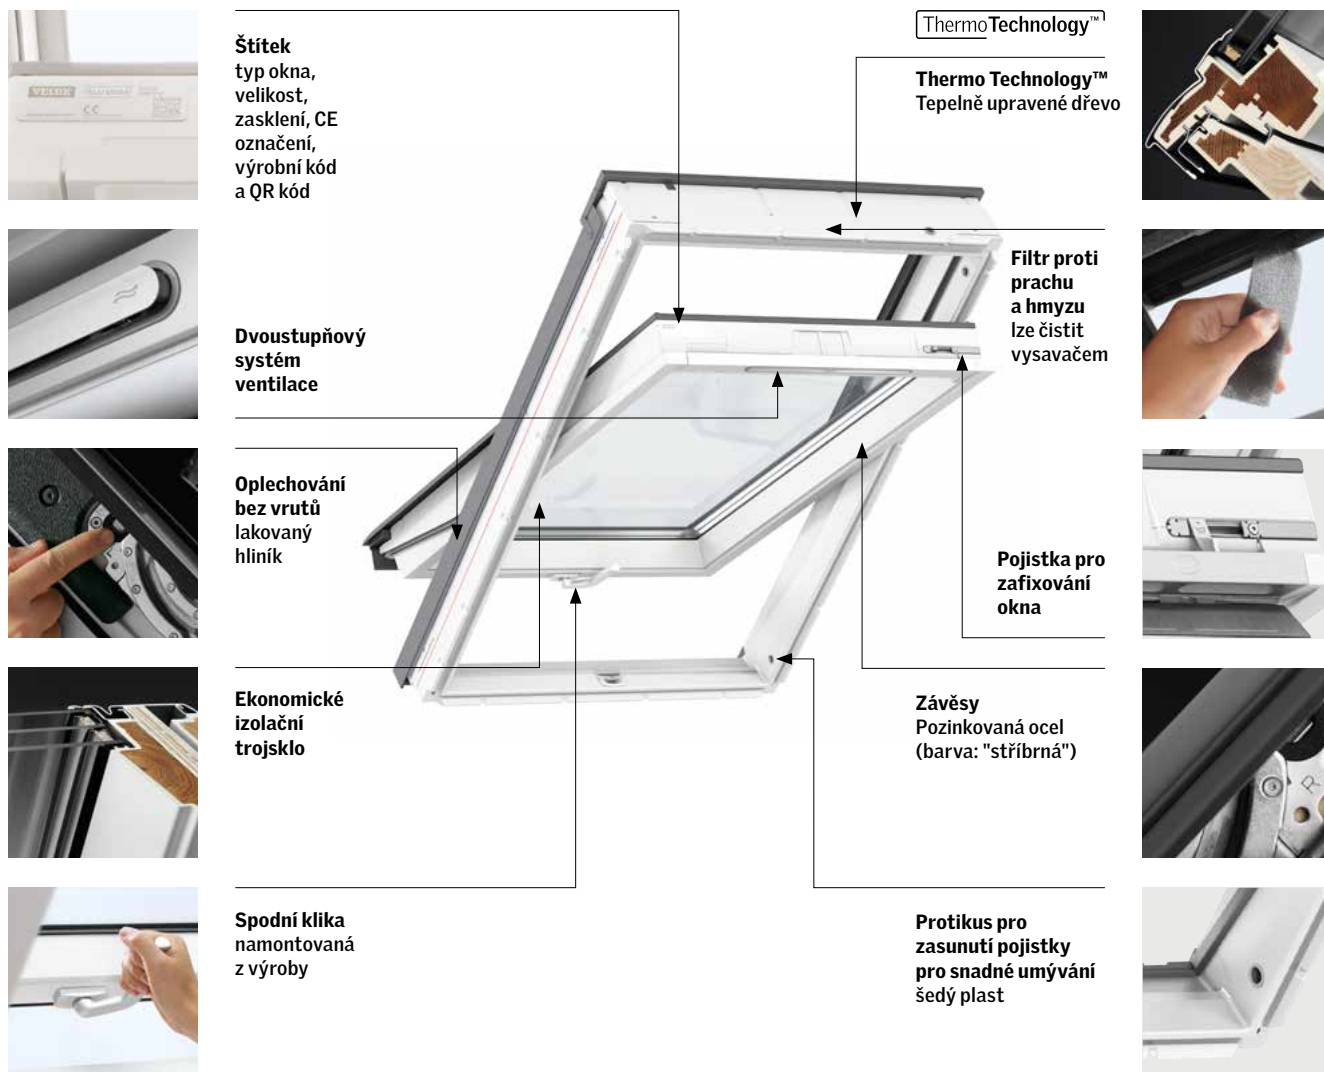

Viditelné znaky

Technické vlastnosti – dvoustupňový systém ventilace

Vlastnosti	Kapacita ventilace při částečně otevřeném systému ventilace (1 strana otevřená)			Kapacita ventilace při plně otevřeném systému ventilace (2 strany otevřeny)		
	Střešní okna – šířka			Střešní okna – šířka		
	FK--	MK--	PK--	FK--	MK--	PK--
Charakteristiky proudění vzduchu [l/s]	1,4	1,4	1,4	1,9	1,9	1,9
Exponent průtoku [-]	0,56	0,56	0,56	0,56	0,56	0,56
Kapacita ventilace při 4 Pa [l/s]	3	3	3	4,1	4,1	4,1
Kapacita ventilace při 8 Pa [l/s]	4,5	4,5	4,5	6,1	6,1	6,1
Kapacita ventilace při 10 Pa [l/s]	5,1	5,1	5,1	6,9	6,9	6,9
Kapacita ventilace při 20 Pa [l/s]	7,5	7,5	7,5	10,2	10,2	10,2

Informace o cenách oken najdete na www.velux.cz, pro informace o dostupnosti velikostí a zasklení z nestandardní nabídky kontaktujte zákaznické centrum.

VELUX®

VELUX Česká republika, s.r.o.
Zákaznické centrum:
Telefon: 531 015 511

info.cz@velux.com
www.velux.cz