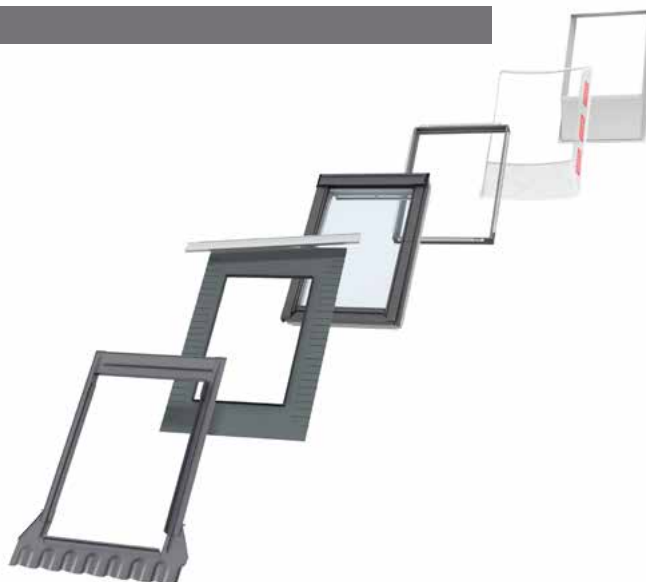

Dostupné pro standardní i zapuštěnou montáž

Montážní výrobky:

- Plisovaná manžeta a drenážní žlábek BFX
- Zateplovací rám, plisovaná manžeta a drenážní žlábek BDX 2000
- Manžeta z parotěsné fólie BBX
- Prefabrikované ostění LSB/LSC/LSD 2000

Velikost montážního otvoru

	Montáž ve standardní hloubce (červená linka)	Zapuštěná montáž o 40 mm hlouběji (modrá linka)
Profilovaná/Plochá střešní krytina	EDW/EDS	EDJ/EDN
šířka montážního otvoru	šířka okna (B) + 40-60 mm	šířka okna (B) + 50-60 mm
výška montážního otvoru	výška okna (H) + 45 mm	výška okna (H) + 145/195 mm