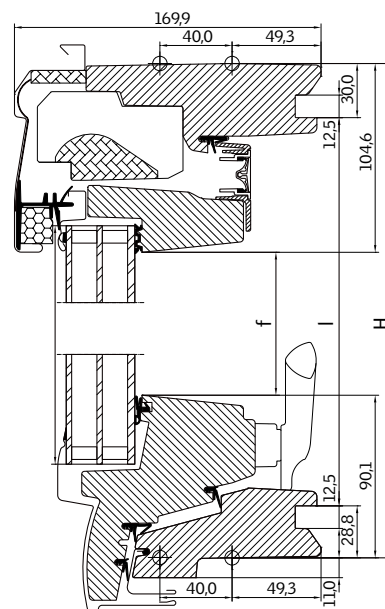

Venkovní stínění

- Venkovní markýzy MHL, MML, MSL
- Venkovní rolety SHL, SML, SSL, SSS

Doplňky

- Sítě proti hmyzu ZIL

Tabulka velikostí

mm	vzdálenost B					
	550	660	780	940	1140	1340
780						
980			GLU B MK04 (0,47)			
1180		GLU B FK06 (0,47)	GLU B MK06 (0,59)			
1400			GLU B MK08 (0,72)	GLU B PK08 (0,92)		
1600						

() = efektivní plocha skla, m²

Rozměry

Velikost okna	Vnější rám B x H	Prosklená plocha e x f	Drážka ostění k x l
FK06	660 x 1178	481 x 983	605 x 1119
MK04	780 x 978	601 x 783	725 x 919
MK06	780 x 1178	601 x 983	725 x 1119
MK08	780 x 1398	601 x 1203	725 x 1339
PK08	942 x 1398	764 x 1204	887 x 1339

Montáž ve větší výšce – doporučujeme spodní ovládání

Šířka

Výška

Technické vlastnosti

		-- 61
U_w [W/m ² K]	EN ISO 12567-2	1,1
U_g [W/m ² K]	EN 673	0,6
R_w [dB]	EN ISO 717-1	32
g []	EN 410	0,55
τ_v []	EN 410	0,74
τ_{uv} []	EN 410	0,24
Průvzdušnost [třída]	EN 1026	4