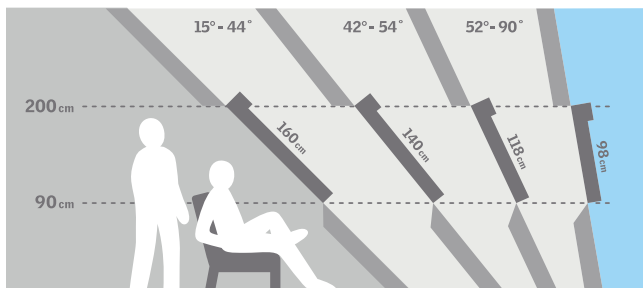

Venkovní stínění

- Venkovní markýzy MHL, MML, MSL
- Venkovní rolety SHL, SML, SSL, SSS

Doplňky

- Sítě proti hmyzu ZIL

Tabulka velikostí

mm	vzdálenost B					
	550	660	780	940	1140	1340
780						
980			GLU B MK04 (0,47)			
1180		GLU B FK06 (0,47)	GLU B MK06 (0,59)			
1400			GLU B MK08 (0,72)	GLU B PK08 (0,92)		
1600						

() = efektivní plocha skla, m²

Rozměry

Velikost okna	Vnější rám B x H	Prosklená plocha e x f	Drážka ostění k x l
FK06	660 x 1178	481 x 983	605 x 1119
MK04	780 x 978	601 x 783	725 x 919
MK06	780 x 1178	601 x 983	725 x 1119
MK08	780 x 1398	601 x 1203	725 x 1339
PK08	942 x 1398	764 x 1204	887 x 1339