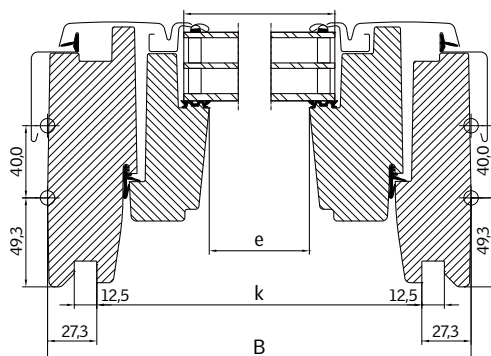

Venkovní stínění

- Venkovní markýzy MHL, MML, MSL
- Venkovní rolety SHL, SML, SSL, SSS

Doplňky

- Sítě proti hmyzu ZIL

Tabulka velikostí

mm	vzdálenost B					
	550	660	780	940	1140	1340
780						
980			GLU B MK04 (0,47)			
1180		GLU B FK06 (0,47)	GLU B MK06 (0,59)			
1400			GLU B MK08 (0,72)	GLU B PK08 (0,92)		
1600						

() = efektivní plocha skla, m²

Rozměry

Velikost okna	Vnější rám B x H	Prosklená plocha e x f	Drážka ostění k x l
FK06	660 x 1178	481 x 983	605 x 1119
MK04	780 x 978	601 x 783	725 x 919
MK06	780 x 1178	601 x 983	725 x 1119
MK08	780 x 1398	601 x 1203	725 x 1339
PK08	942 x 1398	764 x 1204	887 x 1339

Montáž ve větší výšce – doporučujeme spodní ovládání

Šířka

Výška

Technické vlastnosti

		-- 61
U_w [W/m ² K]	EN ISO 12567-2	1,1
U_g [W/m ² K]	EN 673	0,6
R_w [dB]	EN ISO 717-1	32
g []	EN 410	0,55
τ_v []	EN 410	0,74
τ_{uv} []	EN 410	0,24
Průvzdušnost [třída]	EN 1026	4